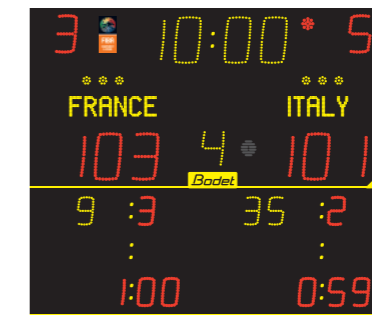

8NT325 ALPHA