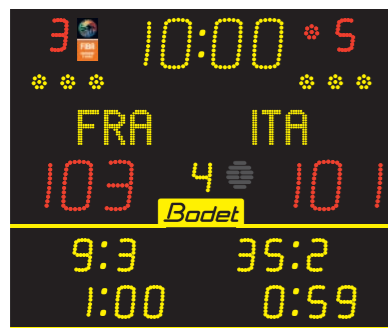

Spielstandsanzeigen

Alphanumerisch:

Für eine durchlaufende Nachricht und programmierbare Mannschaftsnamen

ANZEIGETAFEL IN 2 AUSFÜHRUNGEN ERHÄLTICH

Heim/Gast-Aufkleber (Classic) oder parametrisierbare LED-Anzeige (Alphanumerisch).

Serie 15 cm - Sichtweite 60 m

8015 ALPHA

8T215 ALPHA

8T215-F6 ALPHA

Serie 20 cm - Sichtweite 90 m

8020 ALPHA

8T120 ALPHA

8T120-F6 ALPHA