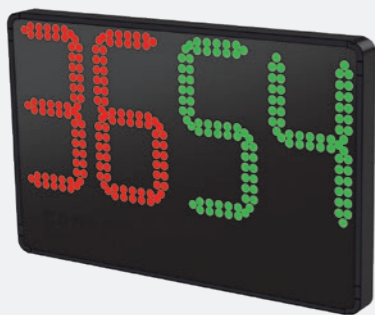

Bedienpulte

SCOREPAD

- Abmessungen (L x H in mm): 380 x 200
- Touchscreen: 7"
- Kommunikation über Funk oder Kabel
- Multisport-Bedienpult

POCKET BEDIENPULT

- Abmessungen (L x H in mm) 90 x 145
- Funkverbindung (868 MHz)
- Nur bei 2025 und 2045 Score, Club und Classic

Zubehör

ANZEIGETAFEL FÜR SPIELERWECHSEL

- Abmessungen (L x H x B in mm): 582 x 383 x 27
- Anzeige der Nummer der ein- und ausgewechselten Spieler

SOLARSTROMVERSORGUNG

- Nur bei 2025 Score, Club und Classic
- Ermöglicht einen unabhängigen Betrieb der Anzeigtabelle ohne elektrische Installation