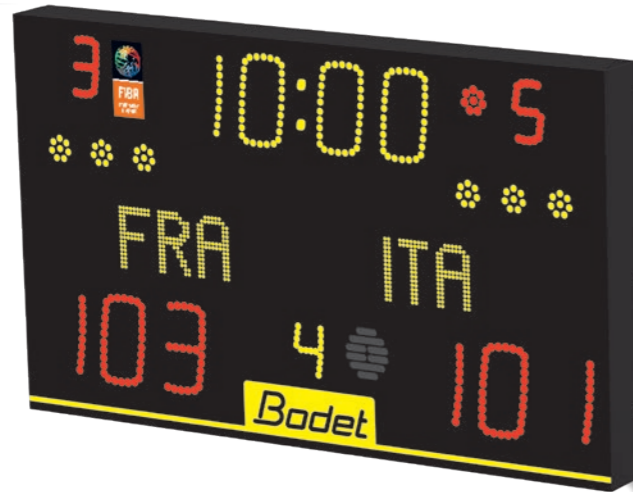

Serie 15 cm - Sichtweite 60 m

8015 ALPHA