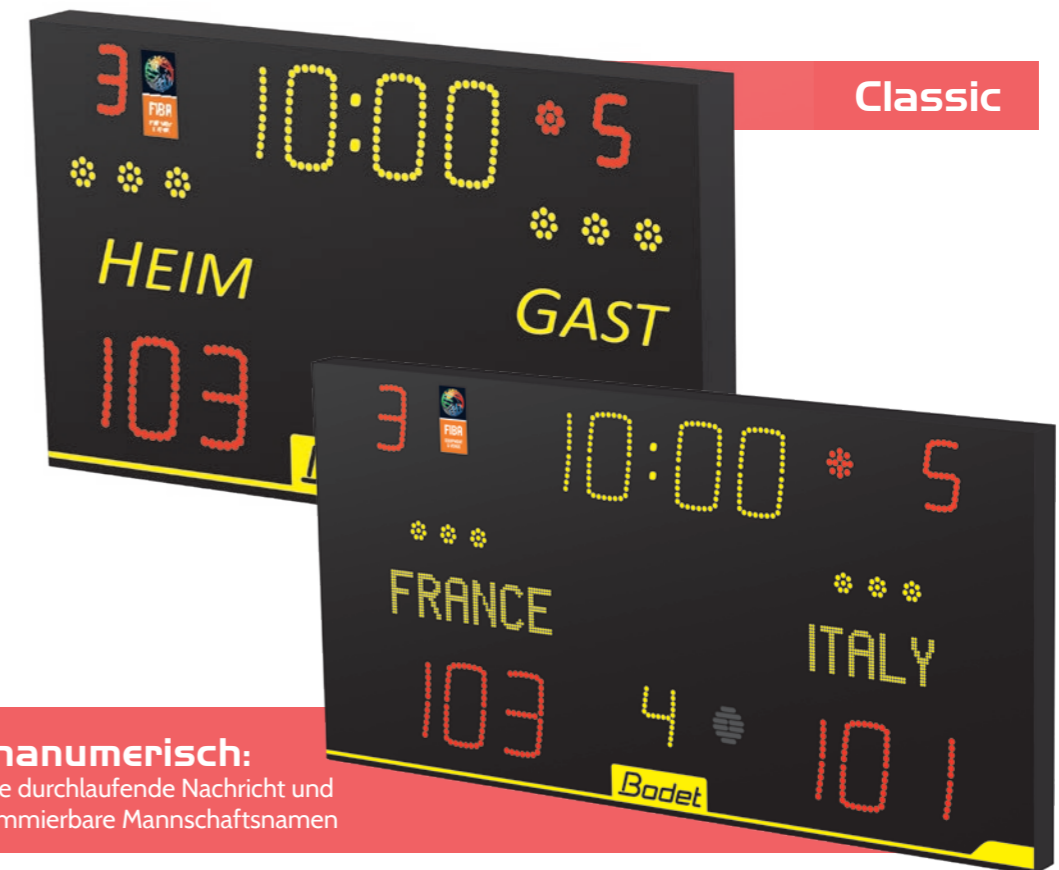

Spielstandsanzeigen

Alphanumerisch:

Für eine durchlaufende Nachricht und programmierbare Mannschaftsnamen

ANZEIGETAFEL IN 2 AUSFÜHRUNGEN ERHÄLTICH

Heim/Gast-Aufkleber (Classic) oder parametrisierbare LED-Anzeige (Alphanumerisch).