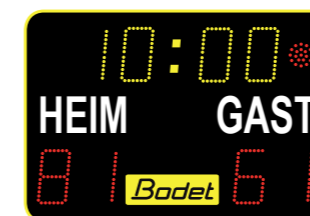

6015 COMPAK - INNEN