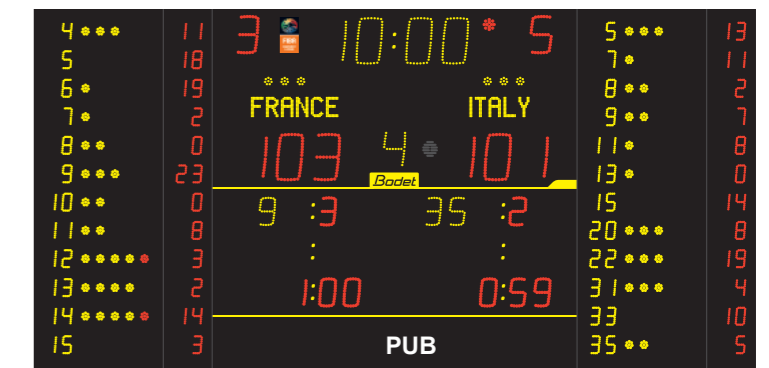

Serie 25 cm - Sichtweite 120 m

8025 ALPHA

8025-F6 ALPHA

8T225-F10 ALPHA LEVEL 2

8T225-FS10 ALPHA LEVEL 2

8T225 ALPHA

8T125 ALPHA

8T125-F6 ALPHA

8NT325 ALPHA

8NT325-F10 ALPHA LEVEL 2

8NT325-FS10 ALPHA LEVEL 2

	8025	8025-F6	8T125	8T225	8T125-F6	8T225-F10	8T225-FS10	8NT325	8NT325-F10	8NT325-FS10
Abmessungen (L x H x B in mm)	L 2000 H 1000 B 65	L 2930 H 1000 B 65	L 2000 H 1000 B 65	L 2000 H 1700 B 65	L 2930 H 1000 B 65	L 3410 H 2000 B 65	L 3892 H 2000 B 65	L 2000 H 1700 B 65	L 3410 H 2000 B 65	L 3892 H 2000 B 65
Spielzeit/Uhrzeit	•	•	•	•	•	•	•	•	•	•
Spielstände	•	•	•	•	•	•	•	•	•	•
Stoppuhr-Anzeige der Spielzeit	•	•	•	•	•	•	•	•	•	•
Auszeit-Anzeige	•	•	•	•	•	•	•	•	•	•
Spielperiode	•	•	•	•	•	•	•	•	•	•
Mannschaftsfehler	•	•	•	•	•	•	•	•	•	•
Strafzeiten	•	•	•	•	•	•	•	•	•	•
Ergebnis der vorherigen Sätze	•	•	•	•	•	•	•	•	•	•
Gewonnene Sätze	•	•	•	•	•	•	•	•	•	•
Strafzeiten mit Spielernummern								•	•	•
Persönliche Fouls mit Spielernummern		•				•	•		•	•
Punkte pro Spieler							•			•