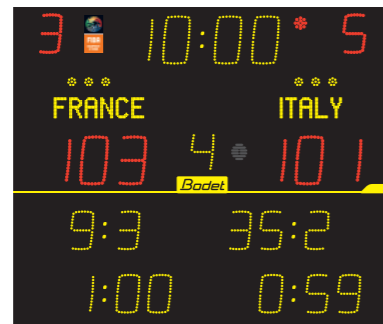

Serie 25 cm - Sichtweite 120 m

8025 ALPHA

8025-F6 ALPHA

8T225-F10 ALPHA LEVEL 2

8T225-FS10 ALPHA LEVEL 2

8T225 ALPHA

8T125 ALPHA

8T125-F6 ALPHA