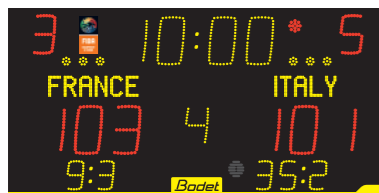

Serie 25 cm - Sichtweite 120 m

8025 ALPHA

8025-F6 ALPHA

8T225-F10 ALPHA LEVEL 2

8T225-FS10 ALPHA LEVEL 2

8T225 ALPHA

8T125 ALPHA

8T125-F6 ALPHA