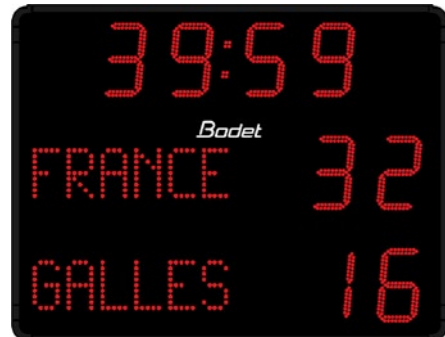

ANZEIGETAFEL IN 2 AUSFÜHRUNGEN ERHÄLTlich

Heim/Gast-Aufkleber (Classic) oder programmierbare LED-Anzeige (Alphanumerisch).

Serie 25 cm - Sichtweite 120 m

2025 CLASSIC

2025 SCORE 2D

2025 CLUB

> Mögliche Anzeige des Temperatur außerhalb der Spielbetriebs

2025 ALPHA

Programmierbare Mannschaftsnamen

	2025 Score	2025 Club	2025 Classic	2025 Classic P	2025 Alpha
Abmessungen (L x H x B in mm)	L 1500 H 385 B 85	L 1500 H 620 B 85	L 1500 H 1130 B 85	L 1500 H 1130 B 85	L 1500 H 1130 B 85
Spielzeit		•	•	•	•
Uhrzeit			•	•	•
Spielstände	•	•	•	•	•
Programmierbare Mannschaftsnamen					•
Spielperiode				•	