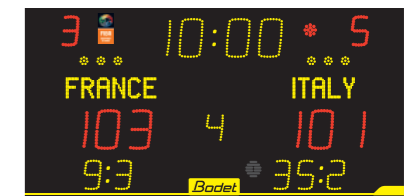

Spielstandsanzeigen

Alphanumerisch:

Für eine durchlaufende Nachricht und programmierbare Mannschaftsnamen

ANZEIGETAFEL IN 2 AUSFÜHRUNGEN ERHÄLTICH

Heim/Gast-Aufkleber (Classic) oder parametrisierbare LED-Anzeige (Alphanumerisch).

Serie 15 cm - Sichtweite 60 m

8015 ALPHA

8T215 ALPHA

8T215-F6 ALPHA

Serie 20 cm - Sichtweite 90 m

8020 ALPHA

8T120 ALPHA

8T120-F6 ALPHA