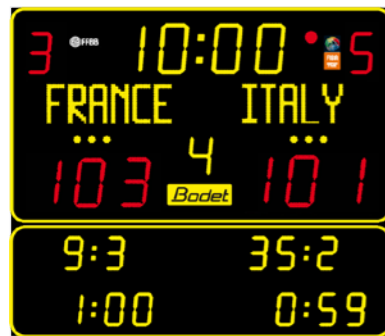

FRANCE 103	3 ... 10:00 ... 5 4	ITALY 101
4 NOAH 5 BATUM 6 SERAPHIN 7 ALBICY 8 KAHUDI 9 PARKER 10 TRAORE 11 PIETRUS 12 DE COLO 13 DIAH 14 TCHICAMBO 15 GELABALE	11 18 19 20 23 0 8 3 2 14	4 GASOL P 5 FERNANDEZ 6 RUBIO 7 NAVARRO 8 CALDERON 9 REYES 10 CLAVER
4 DIOT A. 5 BATUM N. 6 JEANNERAU A. 7 KOFFI A. 8 PETRO J. 9 PARKER T. 10 BOKOLO Y. 11 PIETRUS F. 12 DE COLO N. 13 DIAH B. 14 TURIJAF R. 15 TRAORE A.	11 18 19 20 23 0 8 3 2 14	5 GIACHETTI J. 7 SORAGNA M. 8 POETA G. 9 MORDENTE M. 11 CROSARIOL A. 13 DA TOME L. 15 GIGLI A. 20 AMOROSO V. 22 BELINELLI M. 31 CUSIN 33 ARADORI 35 BARGNANI

Programmierbare Mannschafts- und Spielernamen

Serie 30 cm - Sichtweite 150 m

6030 ALPHA

6130 ALPHA

6230 ALPHA LEVEL 2

6330 ALPHA LEVEL 2

6530 ALPHA LEVEL 2

6730 ALPHA 12P H15 LEVEL 1