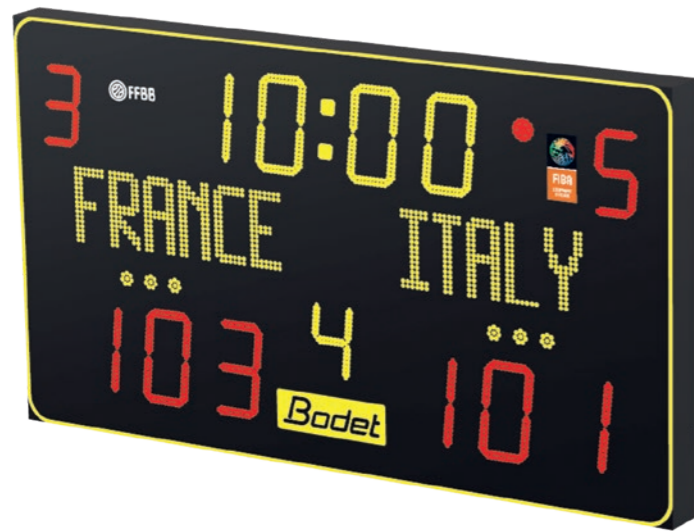

Serie 30 cm - Sichtweite 150 m

6030 ALPHA