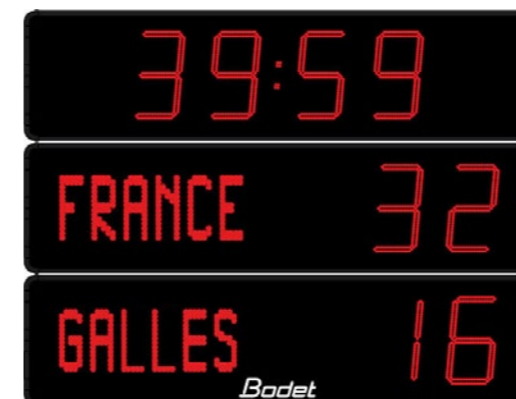

ANZEIGETAFEL IN 2 AUSFÜHRUNGEN ERHÄLTlich

Heim/Gast-Aufkleber (Classic) oder programmierbare LED-Anzeige (Alphanumerisch).

Serie 25 cm - Sichtweite 120 m

2025 CLASSIC

2025 SCORE 2D

2025 CLUB

> Mögliche Anzeige des Temperatur außerhalb der Spielbetriebs

Serie 45 cm - Sichtweite 200 m

2045 CLASSIC

2045 SCORE 2D

2045 CLUB

> Mögliche Anzeige des Temperatur außerhalb der Spielbetriebs

2045 ALPHA

Programmierbare Mannschaftsnamen

	2045 Score	2045 Club	2045 Classic	2045 Alpha
Abmessungen (L x H x B en mm)	L 2400 H 620 B 85	L 2400 H 1245 B 85	L 2400 H 1382 B 85	L 2400 H 1875 B 85
Spielzeit		•	•	•
Uhrzeit			•	•
Spielstände	•	•	•	•
Programmierbare Mannschaftsnamen				•

Bedienpulte

SCOREPAD

- Abmessungen (L x H in mm): 380 x 200
- Touchscreen: 7"
- Kommunikation über Funk oder Kabel
- Multisport-Bedienpult

POCKET BEDIENPULT

- Abmessungen (L x H in mm) 90 x 145
- Funkverbindung (868 MHz)
- Nur bei 2025 und 2045 Score, Club und Classic