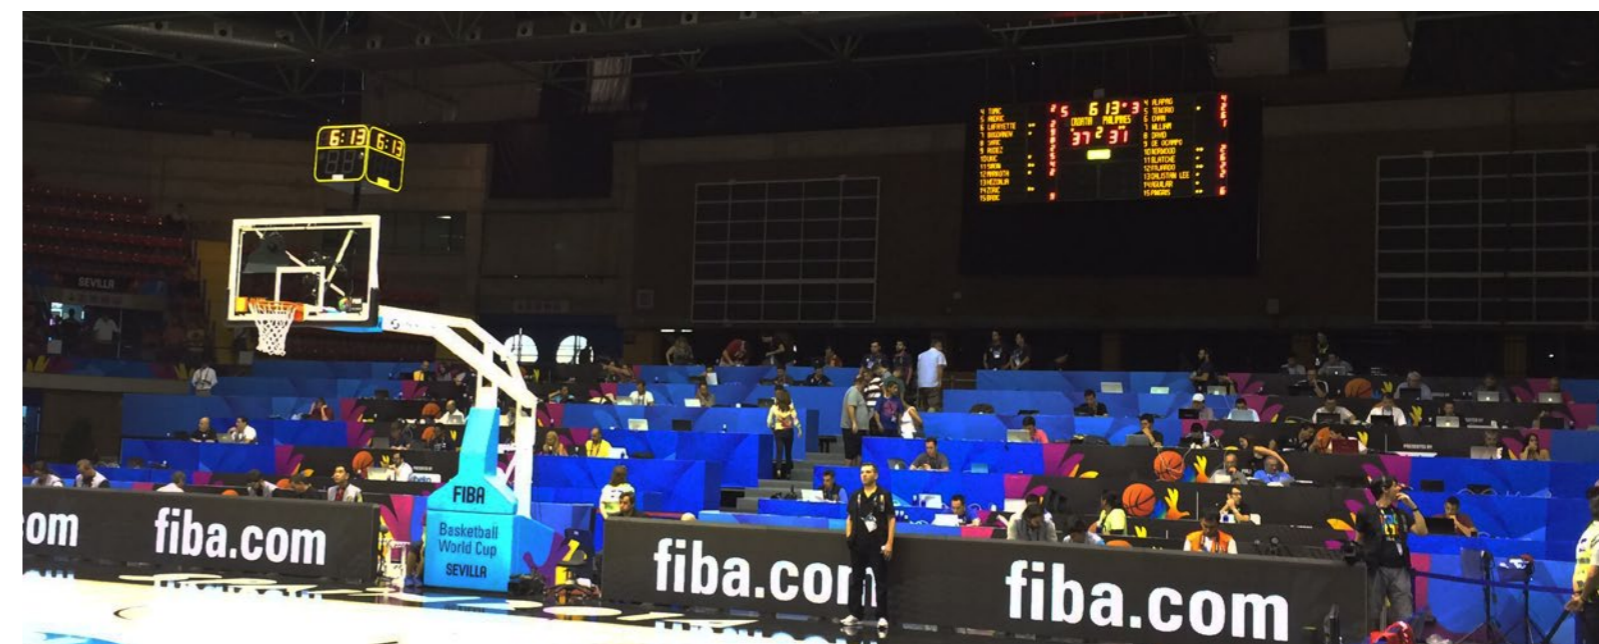

6030 Alpha	6130 Alpha	6230 Alpha	6330 Alpha	6530 Alpha	6730 12P H10 Alpha	6730 12P H15 Alpha	6730 14P H10 Alpha	6730 14P H15 Alpha
Abmessungen (L x H x B in mm)	L 2300 H 1300 B 80	L 2300 H 2000 B 80	L 3900 H 2000 B 80	L 3900 H 2000 B 80	L 4580 H 2000 B 80	L 6090 H 2000 B 80	L 6830 H 2770 B 80	L 6090 H 2320 B 80	L 6830 H 3220 B 80
Spielzeit/Uhrzeit	•	•	•	•	•	•	•	•	•
Spielstände	•	•	•	•	•	•	•	•	•
Auszeit-Anzeige	•	•	•	•	•	•	•	•	•
Stoppuhr-Anzeige der Spielzeit	•	•	•	•	•	•	•	•	•
Spielperiode	•	•	•	•	•	•	•	•	•
Mannschaftsfehler	•	•	•	•	•	•	•	•	•
Strafzeiten		•	•	•	•	•	•	•	•
Ergebnis der vorherigen Sätze		•	•	•	•	•	•	•	•
Gewonnene Sätze	•	•	•	•	•	•	•	•	•
Punkte pro Spieler					•	•	•	•	•
Strafzeiten mit Spielnummern						•	•	•	•
Persönliche Fouls mit Spielnummern						•	•	•	•
Spielernamen						•	•	•	•
Programmierbare Mannschaftsnamen	•	•	•	•	•	•	•	•	•

P | Anzahl der Spieler: 12, 14 oder 16 auf Anfrage
H | Anzeigehöhe: 10 oder 15 cm