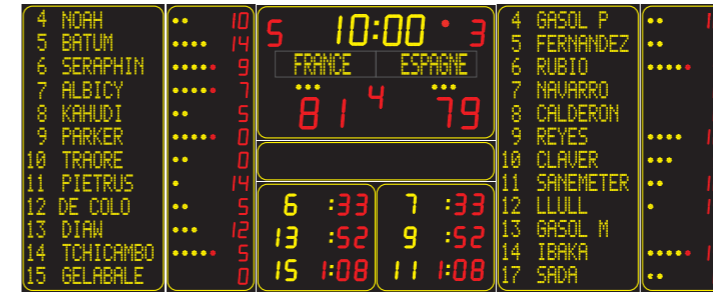

Programmierbare Mannschafts- und Spielernamen

Serie 30 cm - Sichtweite 150 m

6030 ALPHA

6130 ALPHA

6230 ALPHA LEVEL 2

6330 ALPHA LEVEL 2

6530 ALPHA LEVEL 2

6730 ALPHA 12P H15 LEVEL 1

6730 ALPHA 14P H15 LEVEL 1

	6030 Alpha	6130 Alpha	6230 Alpha	6330 Alpha	6530 Alpha	6730 12P H10 Alpha	6730 12P H15 Alpha	6730 14P H10 Alpha	6730 14P H15 Alpha
Abmessungen (L x H x B in mm)	L 2300 H 1300 B 80	L 2300 H 2000 B 80	L 3900 H 2000 B 80	L 3900 H 2000 B 80	L 4580 H 2000 B 80	L 6090 H 2000 B 80	L 6830 H 2770 B 80	L 6090 H 2320 B 80	L 6830 H 3220 B 80
Spielzeit/Uhrzeit	•	•	•	•	•	•	•	•	•
Spielstände	•	•	•	•	•	•	•	•	•
Auszeit-Anzeige	•	•	•	•	•	•	•	•	•
Stoppuhr-Anzeige der Spielzeit	•	•	•	•	•	•	•	•	•
Spielperiode	•	•	•	•	•	•	•	•	•
Mannschaftsfehler	•	•	•	•	•	•	•	•	•
Strafzeiten		•	•	•	•	•	•	•	•
Ergebnis der vorherigen Sätze		•	•	•	•	•	•	•	•
Gewonnene Sätze	•	•	•	•	•	•	•	•	•
Punkte pro Spieler					•	•	•	•	•
Strafzeiten mit Spielnummern						•	•	•	•
Persönliche Fouls mit Spielnummern						•	•	•	•
Spielernamen						•	•	•	•
Programmierbare Mannschaftsnamen	•	•	•	•	•	•	•	•	•