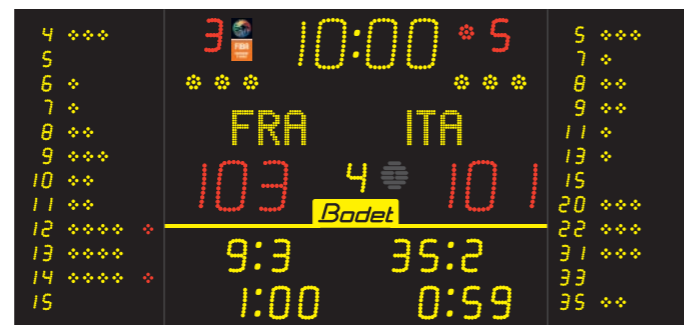

Spielstandsanzeigen

Alphanumerisch:

Für eine durchlaufende Nachricht und programmierbare Mannschaftsnamen

ANZEIGETAFEL IN 2 AUSFÜHRUNGEN ERHÄLTICH

Heim/Gast-Aufkleber (Classic) oder parametrisierbare LED-Anzeige (Alphanumerisch).

Serie 15 cm - Sichtweite 60 m

8015 ALPHA

8T215 ALPHA

8T215-F6 ALPHA

Serie 20 cm - Sichtweite 90 m

8020 ALPHA

8T120 ALPHA

8T120-F6 ALPHA

8T220 ALPHA

8NT220 ALPHA

8NT220-F10 ALPHA

	8015	8T215	8T215-F6
Abmessungen (L x H x B in mm)	L 1200 H 700 B 65	L 1200 H 1000 B 65	L 2130 H 1000 B 65
Spielzeit/Uhrzeit	•	•	•
Spielstände	•	•	•
Auszeit-Anzeige	•	•	•
Stoppuhr-Anzeige der Spielzeit	•	•	•
Spielperiode	•	•	•
Mannschaftsfehler	•	•	•
Strafzeiten	•	•	•
Ergebnis der vorherigen Sätze	•	•	•
Gewonnene Sätze	•	•	•
Persönliche Fouls mit Spielernummern			•