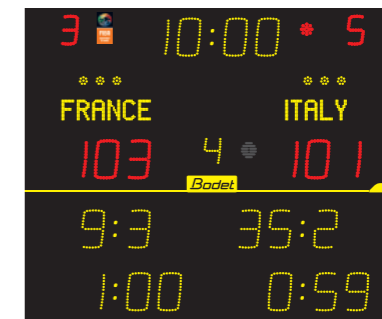

8T220 ALPHA