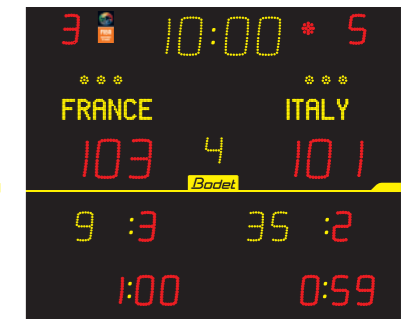

8NT220 ALPHA