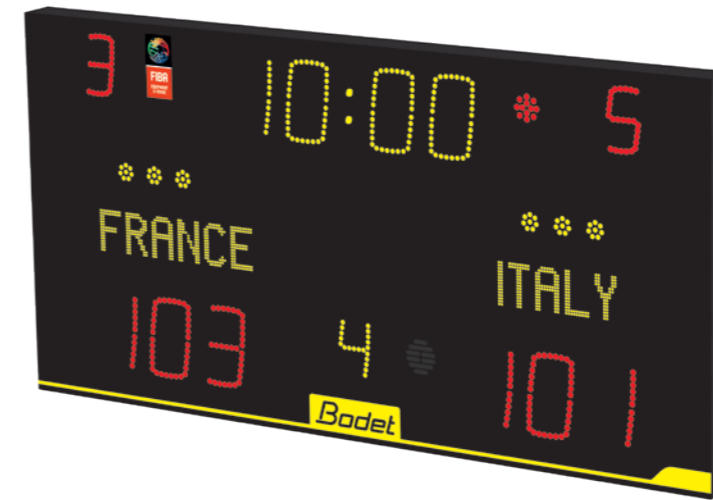

Spielstandsanzeigen

Alphanumerisch:

Für eine durchlaufende Nachricht und programmierbare Mannschaftsnamen

ANZEIGETAFEL IN 2 AUSFÜHRUNGEN ERHÄLTICH

Heim/Gast-Aufkleber (Classic) oder parametrisierbare LED-Anzeige (Alphanumerisch).

Serie 15 cm - Sichtweite 60 m

8015 ALPHA

8T215 ALPHA

8T215-F6 ALPHA

Serie 20 cm - Sichtweite 90 m

8020 ALPHA

8T120 ALPHA

8T120-F6 ALPHA