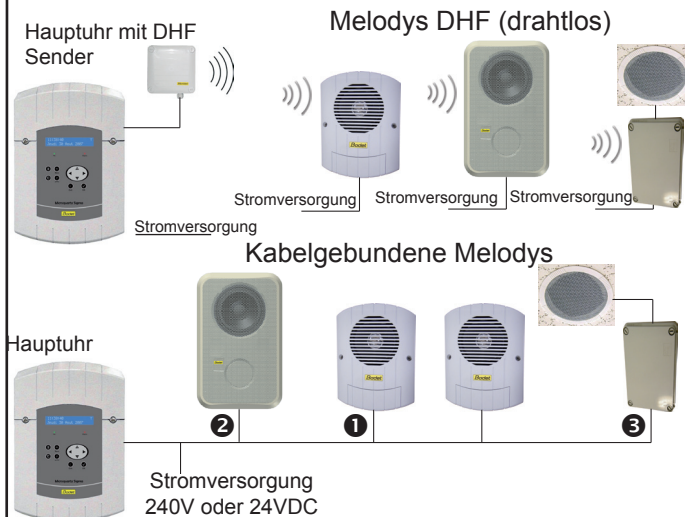

Anlagebeispiele

3 Parametrierungstasten:

- Melodieauswahl,
- Lautstärkeregelung,
- Test-Modus mit Melodieauswahl.

2 Kontrolllampen:

- Stromversorgung,
- DHF Funkempfang.

SD-Karte
Stelle

PO BOX 1
49340 Tréméntines
FRANCE
Tel. (33) 2 41 71 72 00
Fax (33) 2 41 71 72 02
www.bodet.com

Ihr Partner: